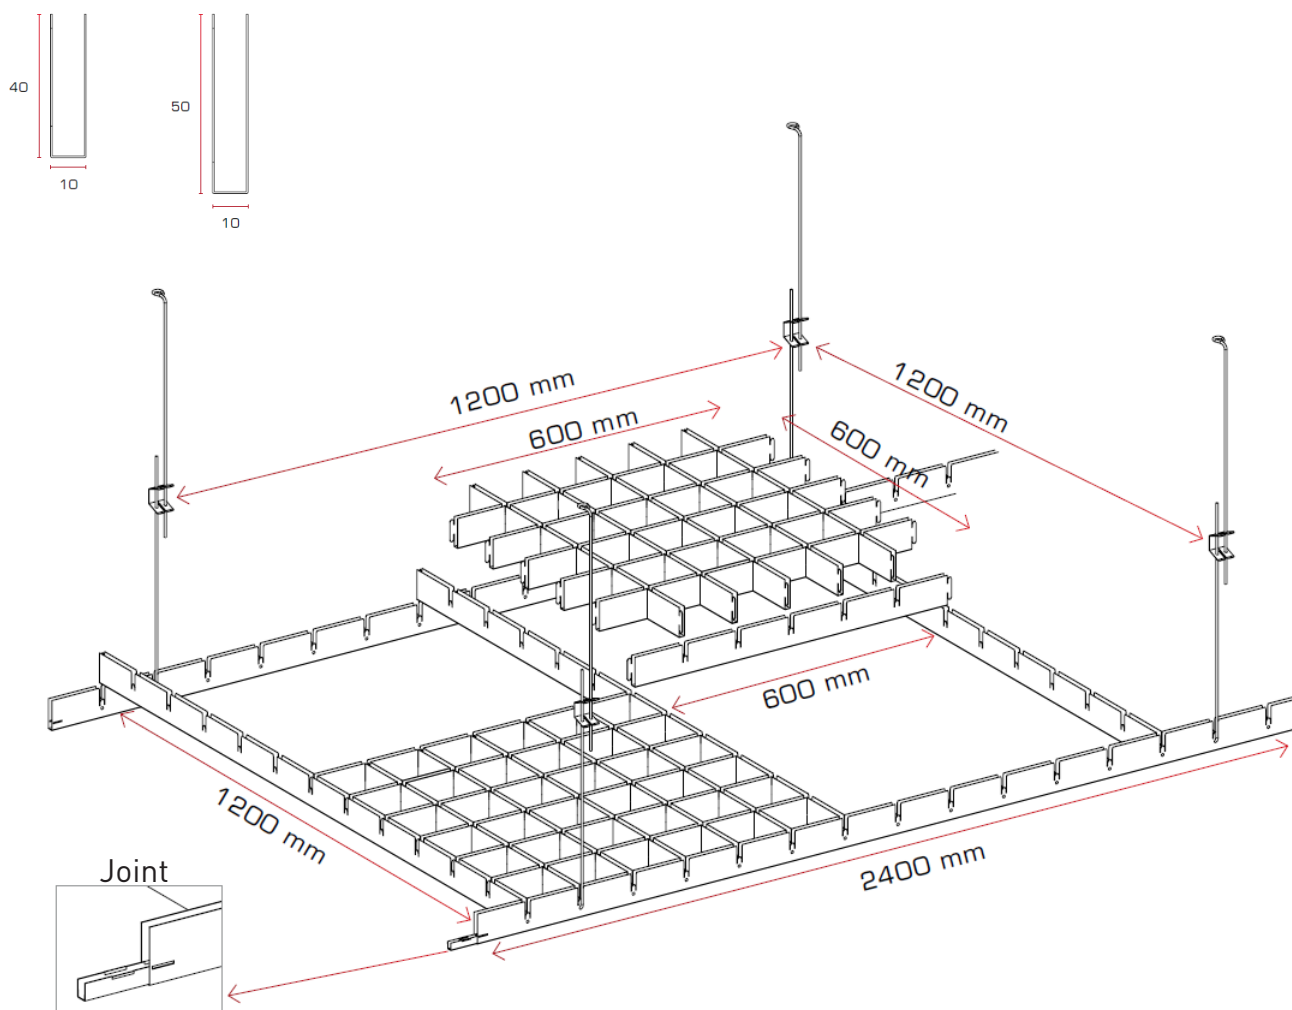

KRADO UNI

Elements

- | | | |
|-------------------------------------------------------------------------------------|---------------|-----------------------------------------------------------------------------------------------------|
|  | Afmetingen | 600 x 600 mm |
| | Hoogte | 40 of 50 mm |
|  | Materiaal | Voorgelakt aluminium 5/10 |
|  | Maaswijdte | Keuze uit:
50x50 / 60x60 / 75x75 / 86x86 / 100x100 / 120x120 / 150x150 / 200x200 |
|  | Ophanging | Structurelementen in hetzelfde materiaal als de rasterpanelen |
|  | Randafwerking | C-profiel 25x42x10 voor panelen met hoogte 40 mm
C-profiel 25x52x10 voor panelen met hoogte 50mm |
|  | Afwerking | Standaard zilvergrijs/wit natlakafwerking
Andere kleuren op aanvraag |
|  | Brandklasse | A1 |